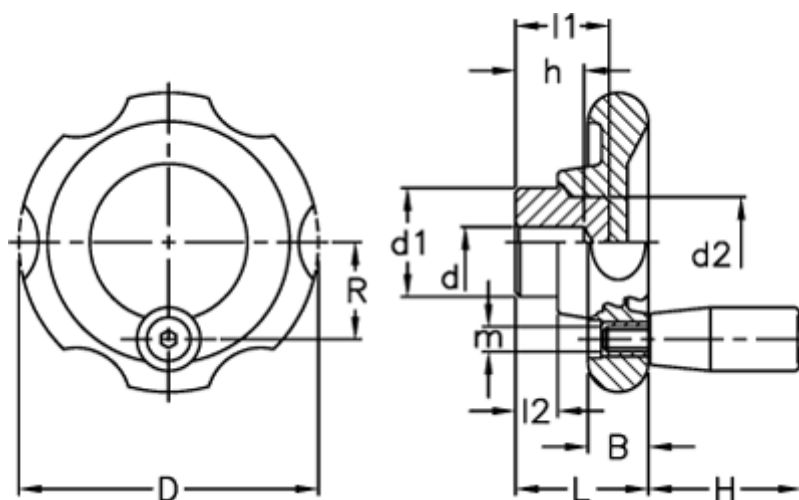

# Data Sheet

Article number: 2302074521  
Description: E+G Lobe knob  
VL.140/100+I

## Measures

B	= 20	l1 = 31
D	= 99	l2 = 14
D (tol. +0, tol. -0.1)	= 8	m = M8
d1	= 36	R = 32
d2	= 30	
H	= 50	
h	= 22	
L	= 44	